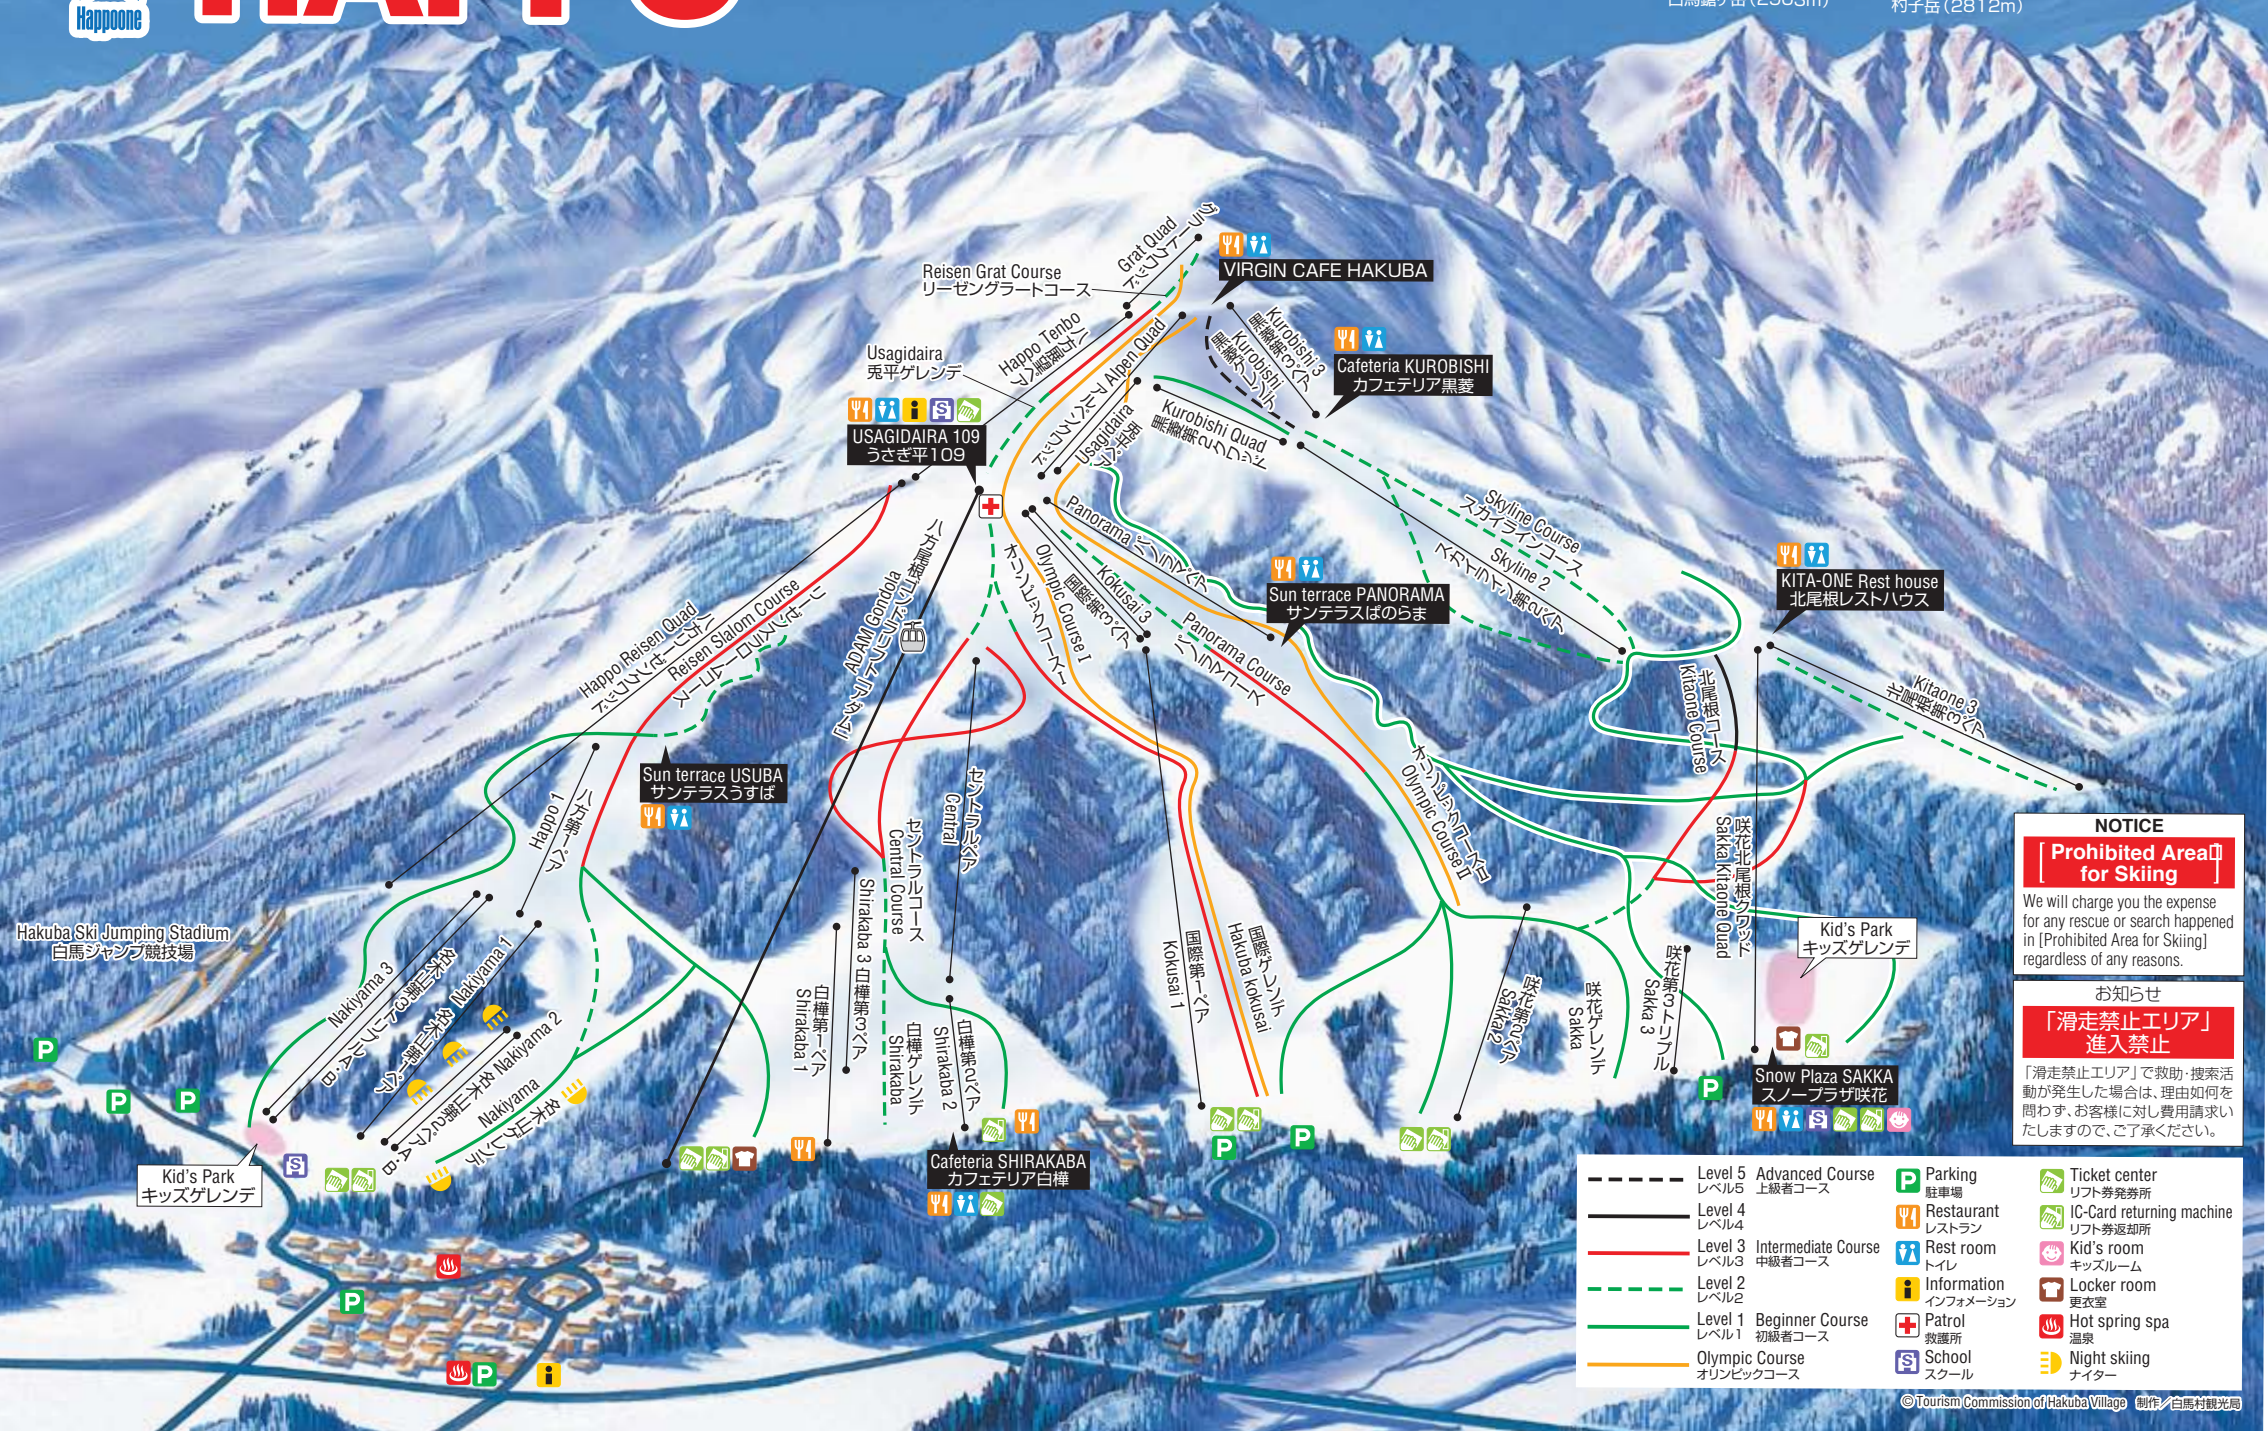

SUN ALPINA

GORYU TOOMI

HAPPO ONE

TSUGAIKE

SANOSAKA

HAKUBA 47

IWATAKE

NORIKURA

CORTINA

HAKUBA

HAKUBA HAPPO

Mt. Karamatsu-Dake
唐松岳 (2696m)

Mt. Hakuba-Yari-Ga-Take
白馬槍ヶ岳 (2903m)

Mt. Shakushi-Dake
杓子岳 (2812m)

Mt. Shirouma-Dake
白馬岳 (2932m)

NOTICE
Prohibited Area for Skiing
 We will charge you the expense for any rescue or search happened in [Prohibited Area for Skiing] regardless of any reasons.

お知らせ
「滑走禁止エリア」 進入禁止
 「滑走禁止エリア」で救助・捜索活動が発生した場合は、理由如何を問わず、お客様に対し費用請求いたしますので、ご了承ください。

- | | | |
|--|--------------------------|--------------------------------------|
| Level 5
レベル5
Advanced Course
上級者コース | P Parking
駐車場 | Ticket center
リフト券発券所 |
| Level 4
レベル4 | Restaurant
レストラン | IC-Card returning machine
リフト券返却所 |
| Level 3
レベル3
Intermediate Course
中級者コース | Rest room
トイレ | Kid's room
キッズルーム |
| Level 2
レベル2 | Information
インフォメーション | Locker room
更衣室 |
| Level 1
レベル1
Beginner Course
初級者コース | Patrol
教護所 | Hot spring spa
温泉 |
| Olympic Course
オリンピックコース | School
スクール | Night skiing
ナイト |

Mt. Hakuba-Yari-Ga-Take
白馬鎗ヶ岳 (2903m)

Mt. Shakushi-Dake
杓子岳 (2812m)

Mt. Shirouma-Dake
白馬岳 (2932m)

HAKUBA IWATAKE

Iwatake resort view skiing slope 岩岳リゾートビューゲレンデ
The skiing slope which spreads in a summit-of-the-mountain reverse-side
山頂裏側に広がるゲレンデ