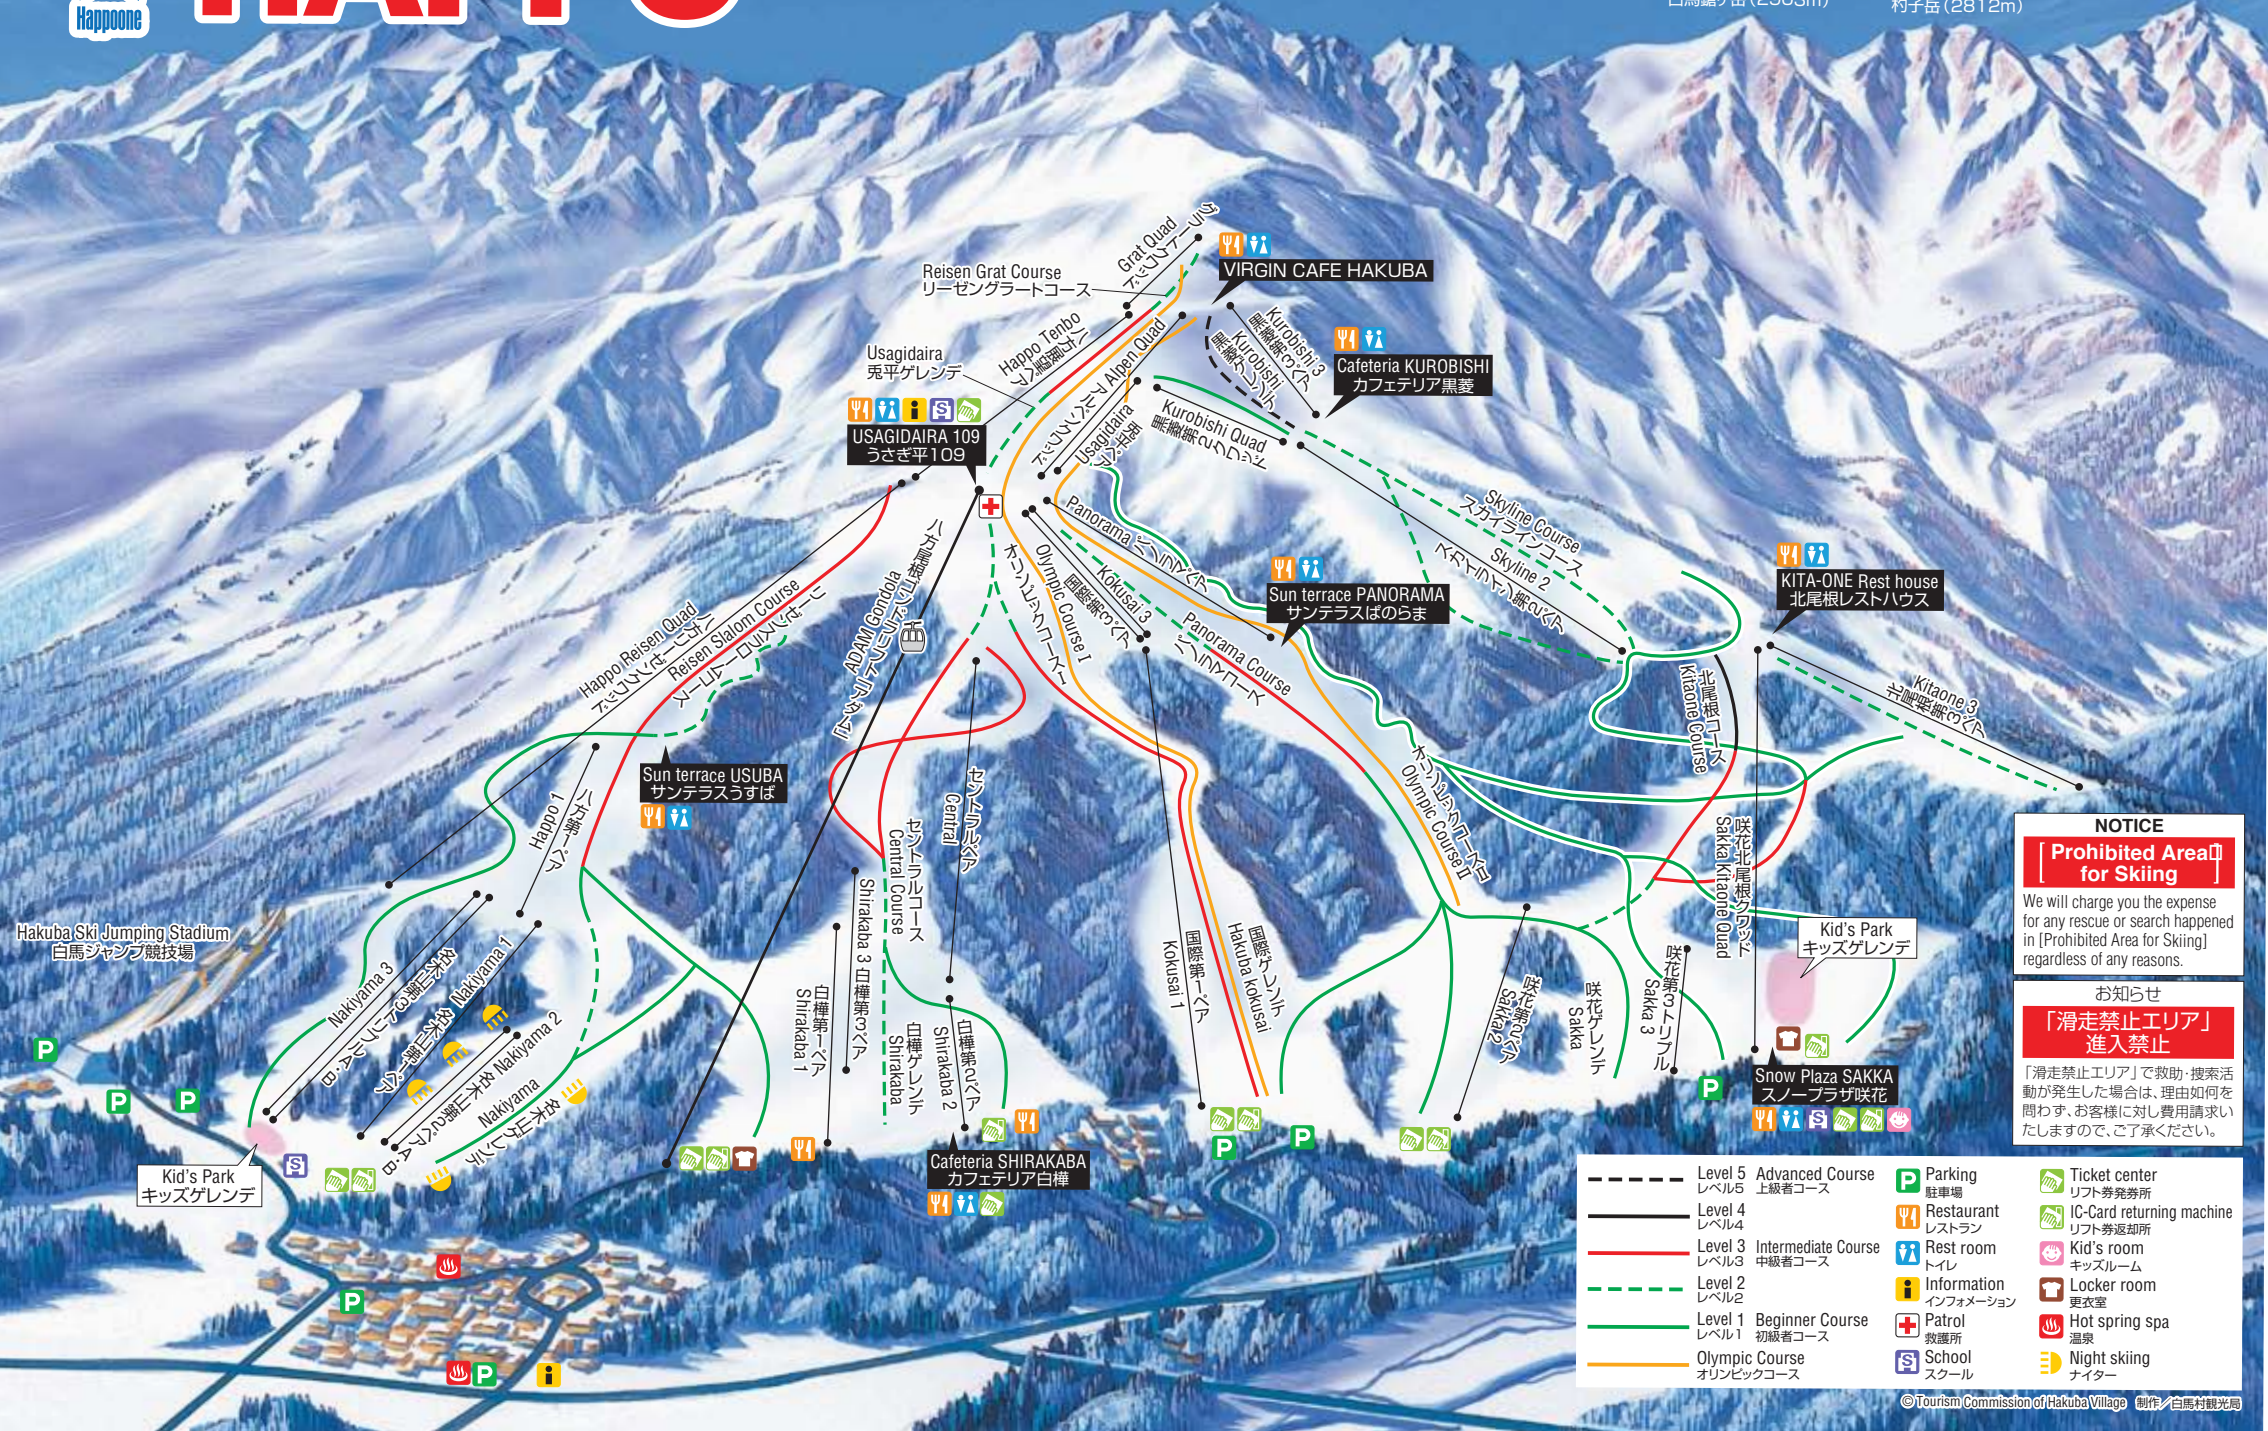

HAKUBA HAPPO

Mt. Karamatsu-Dake
唐松岳 (2696m)

Mt. Hakuba-Yari-Ga-Take
白馬槍ヶ岳 (2903m)

Mt. Shakushi-Dake
杓子岳 (2812m)

Mt. Shirouma-Dake
白馬岳 (2932m)

NOTICE
Prohibited Area for Skiing
 We will charge you the expense for any rescue or search happened in [Prohibited Area for Skiing] regardless of any reasons.

お知らせ
「滑走禁止エリア」 進入禁止
 「滑走禁止エリア」で救助・捜索活動が発生した場合は、理由如何を問わず、お客様に対し費用請求いたしますので、ご了承ください。

- | | | |
|--|--------------------------|--------------------------------------|
| Level 5
レベル5
Advanced Course
上級者コース | Parking
駐車場 | Ticket center
リフト券発券所 |
| Level 4
レベル4 | Restaurant
レストラン | IC-Card returning machine
リフト券返却所 |
| Level 3
レベル3
Intermediate Course
中級者コース | Rest room
トイレ | Kid's room
キッズルーム |
| Level 2
レベル2 | Information
インフォメーション | Locker room
更衣室 |
| Level 1
レベル1
Beginner Course
初級者コース | Patrol
救護所 | Hot spring spa
温泉 |
| Olympic Course
オリンピックコース | School
スクール | Night skiing
ナイト |

Mt. Hakuba-Yari-Ga-Take
白馬槍ヶ岳 (2903m)

Mt. Shakushi-Dake
杓子岳 (2812m)

Mt. Shirouma-Dake
白馬岳 (2932m)

HAKUBA IWATAKE

Iwatake resort view skiing slope 岩岳リゾートビューゲレンデ
The skiing slope which spreads in a summit-of-the-mountain reverse-side
山頂裏側に広がるゲレンデ